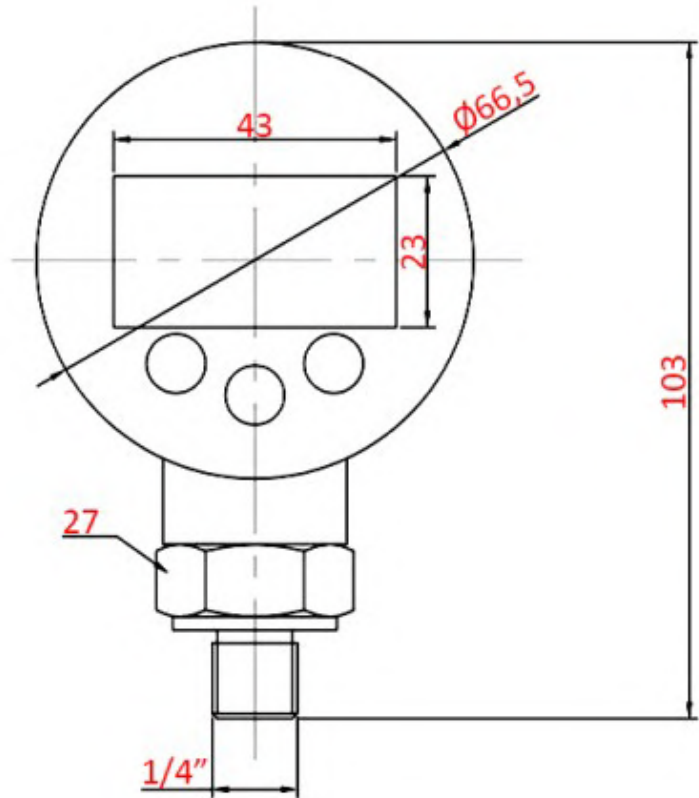

13680

[mm]

Šifra / Code		13680
Skala manometra / Scale	[bar]	0-600
Navoj / Thread	["]	1/4"
IP zaščita / IP degree		IP 54
Velikost / Size		DN63